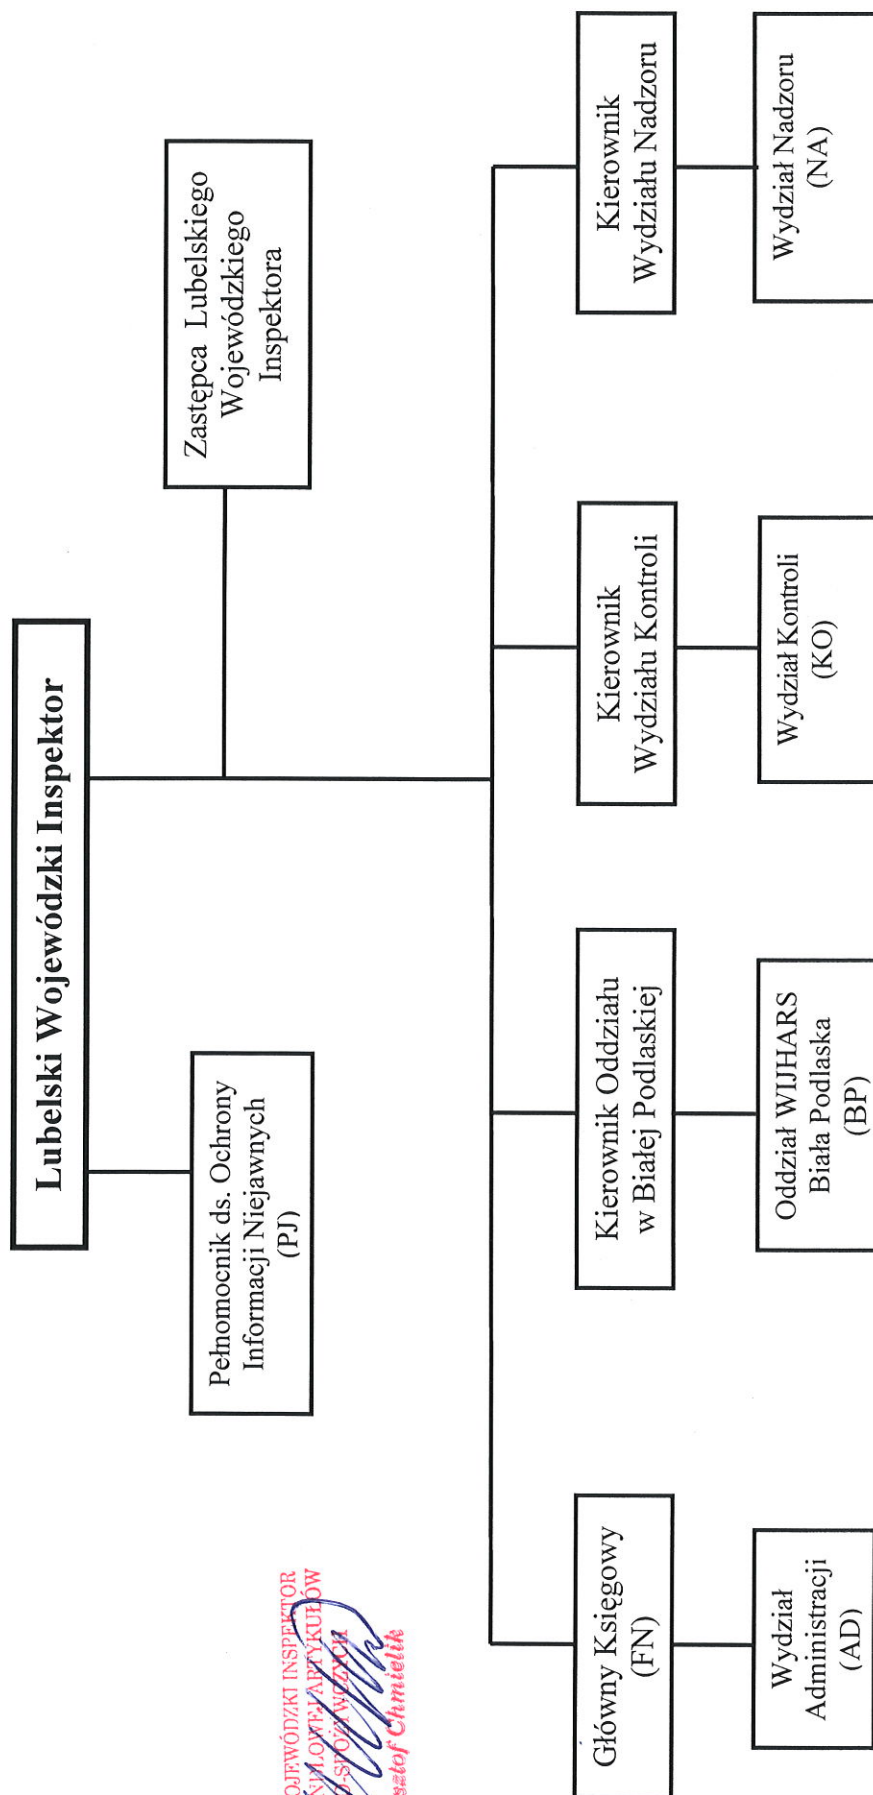

SCHEMAT ORGANIZACYJNY

WOJEWÓDZKIEGO INSPEKTORATU JAKOŚCI HANDLOWEJ ARTYKUŁÓW ROLNO-SPOŻYWCZYCH W LUBLINIE

LUBELSKI WOJEWÓDZKI INSPEKTOR
JAKOŚCI HANDLOWEJ ARTYKUŁÓW
ROLNO-SPOŻYWCZYCH
Krzysztof Chmielik